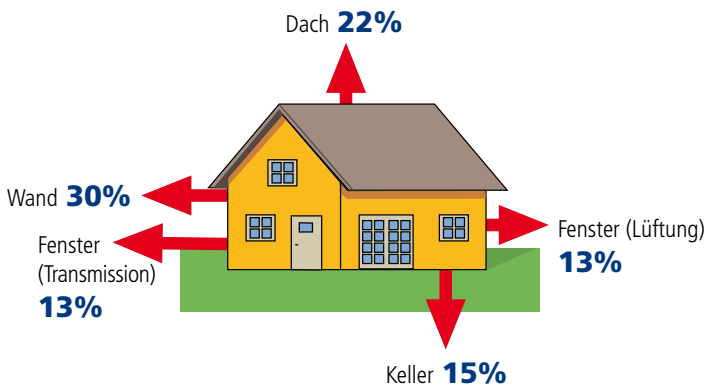

Eindruck Maler/Stempel:

HAUPTVERBAND
FARBE GESTALTUNG BAUTENSCHUTZ

Wir sind für Sie da!
www.meg-rhein-ruhr.de

ENERGIEFRESSER ohne Artenschutz

HAUPTVERBAND
FARBE GESTALTUNG BAUTENSCHUTZ

Wir sind für Sie da!
www.meg-rhein-ruhr.de

„Energiefresser“ ohne Artenschutz

Die Thermographie macht Wärmeverluste sichtbar. Die rotglühenden Flächen zeigen den vermeidbaren Energieverlust von jährlich ca. 800 Litern Heizöl.

- ✗ Ungedämmte Häuser verlieren den Großteil ihrer Wärme über die Außenwand; ein „El Dorado“ für den Energiefresser
- ✗ Professionelle Wärmedämmung im Bereich der Außenwand, der Fenster und der Kellerdecke verhindert ca. 60% des Wärmeverlusts