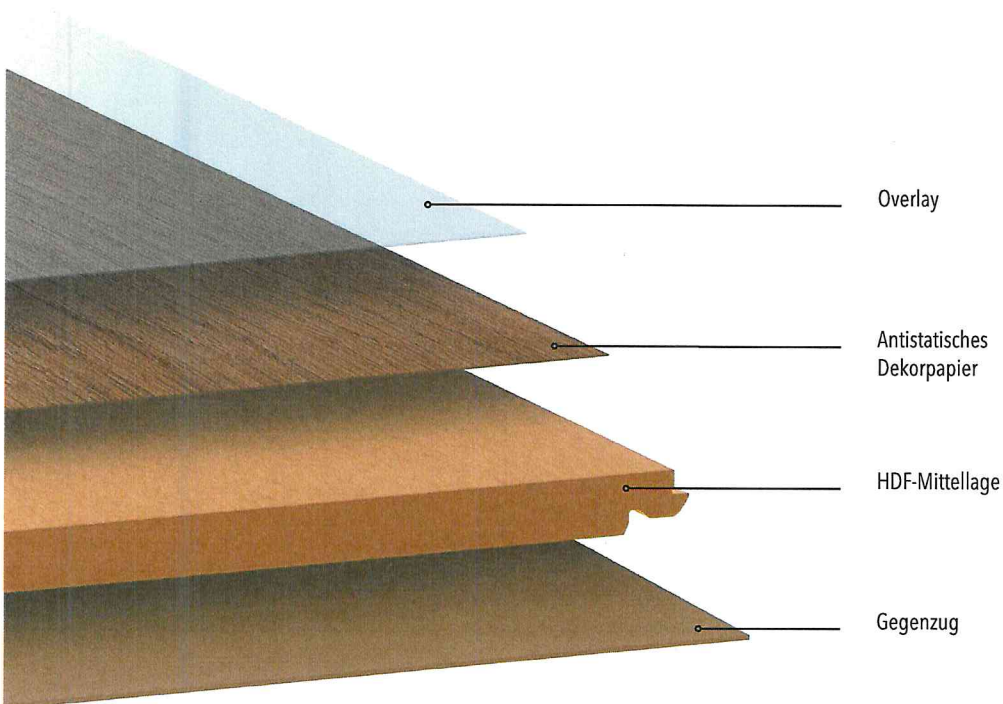

STARLINE 2023

Laminat Starline 7/31

Maß je Diele: **1286 × 194 × 7 mm**

Paketinhalt: **9 Stück = 2,245 m²**

Gefaste Kante bei den Artikeln: 37053-37058

Laminat Starline 8/32

Maß je Diele: **605 × 282 × 8 mm** (Art. 37062)

Paketinhalt: **12 Stück = 2,047 m²**

Gefaste Kante

Maß je Diele: **1286 × 282 × 8 mm**

Paketinhalt: **6 Stück = 2,176 m²**

Gefaste Kante

Leisten | Folien-ummantelt

Farblich passende Fußeleisten

Fußeiste für Laminat Starline
2400 × 58 × 19 mm

Oberfläche: Hochstrapazierfähiges Melaminharz | Trägermaterial: HDF, analog E1

Laminat Starline 7/31

Beanspruchungsklasse 23/31

Laminat Starline 8/32

Beanspruchungsklasse 23/32

Geeignet für Warmwasser Fußbodenheizung