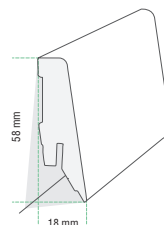

PRODUKTINFORMATION

	STARLINE DIELE		STARLINE BREITDIELE
Nutzungsklasse	23 – private Nutzung 32 – gewerbliche Nutzung		23 – private Nutzung 32 – gewerbliche Nutzung
Clicksystem	EASY-Click		EASY-Click
Fuge	4V-Fuge		4V-Fuge
Maße	1380 x 193 x 8 mm		1380 x 244 x 8 mm
VPE	2,131 m²		2,694 m²

TECHNISCHE DATEN

Rutschfest	✓	EN 13893
Stuhlrolleneignung	✓	DIN 425
Lichtecht	≥ Stufe 6 Blauwollskala ≥ Stufe 4 Grauskala	EN ISO 105-B02 EN 20 105-A02
Abriebfest	AC 4	EN 13329
Fleckenunempfindlichkeit	Grad 5	EN 438-2, 15
Warmwasser-Fußboden- heizung geeignet	0,06 m² K/W	DIN 12524 ISO 8302
Zigaretteglut beständig	Grad 4	EN 438-2, 18
Formaldehydgehalt der Trägerplatte vor der Beschichtung	< 0,05 ppm (E1)	EN 120, Dibt Richtlinie 100
Schwer entflammbar	Cfl, s1	EN 13501-1
Kantengradheit	≤ 0,30 mm /m	EN 13329

VORTEILE

- ✓ Natürliche Rohstoffe
- ✓ Allergikerfreundlich
- ✓ Ressourcenschonend
- ✓ CO₂-Emissionsreduziert
- ✓ Nachhaltige Forstwirtschaft

FUSSLEISTEN

Länge: 2.400 mm | Breite: 58 mm | Stärke: 18 mm

Hersteller ist
Mitglied im
EPLF

www.blauer-engel.de/uz176